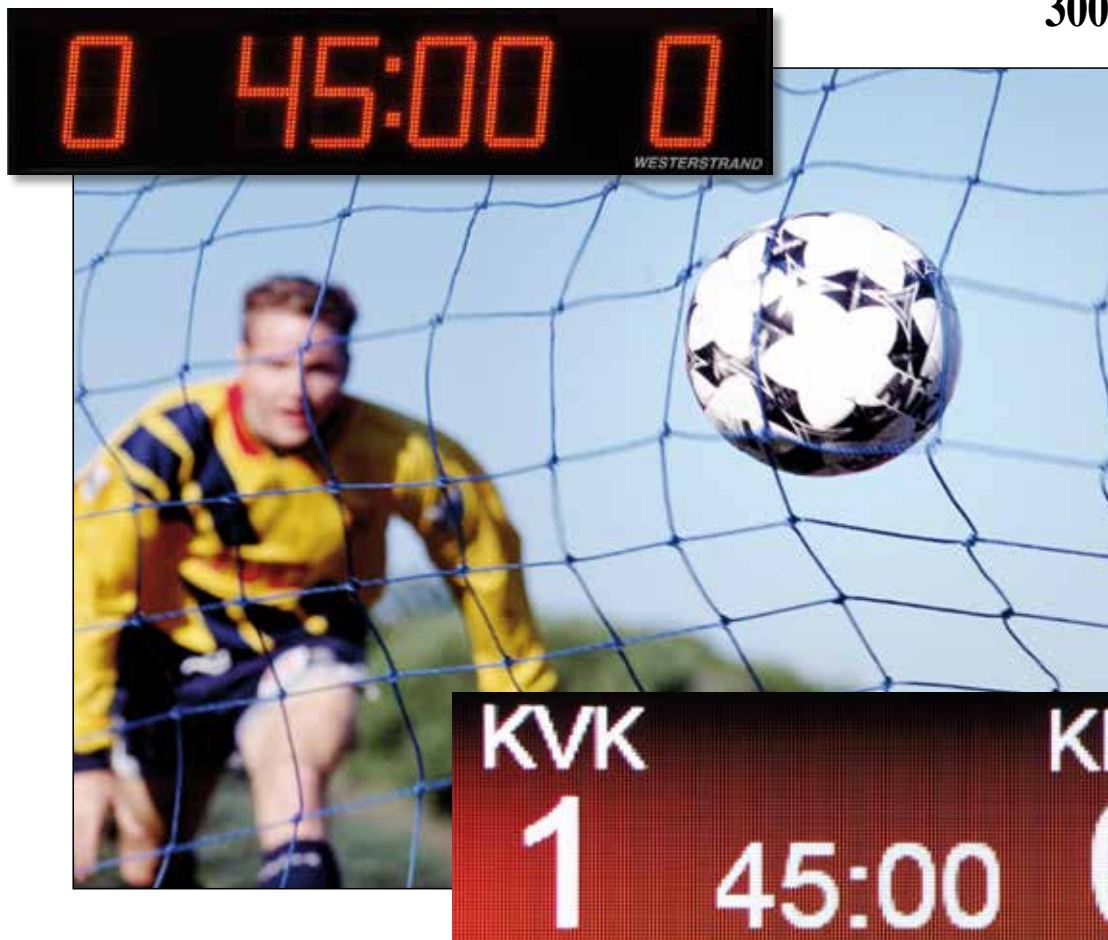

WESTERSTRAND ELEKTRONISCHE SCOREBORDEN

JULES
300-450

De Westerstrand scoreborden bieden de mogelijkheid om de scores en de speeltijd weer te geven, in optie bieden wij een ingebouwde lichtkrant aan. Met de karakters van 300 mm en 450 mm bieden wij een perfecte leesbaarheid van respectievelijk 120 tot 180 meter. De bediening is volledig draadloos en gebeurt via een handterminal of via PC met bijgeleverde software.

Naast numerieke scoreborden, al dan niet met ingebouwde lichtkrant, ontwerpt Westerstrand nu ook RGB FULL-COLOR scoreborden.

Alle Westerstrand scoreborden zijn eveneens geschikt voor RUGBY, HOCKEY, e.a.